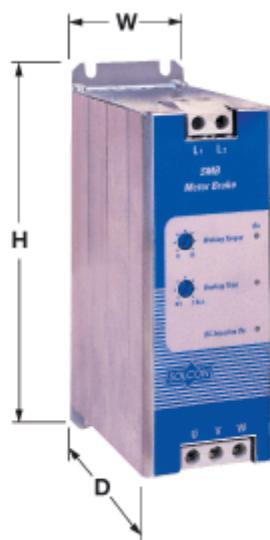

Varenummer: 762140058  
Beskrivelse: DC-bremseenhed Solbrake 58  
Op til 30kW 58A 3x400V IP20

## Mål

Betegnelse = Size SB2

D = 114.0

H = 190.0

Vægt = 1.30

W = 65.0